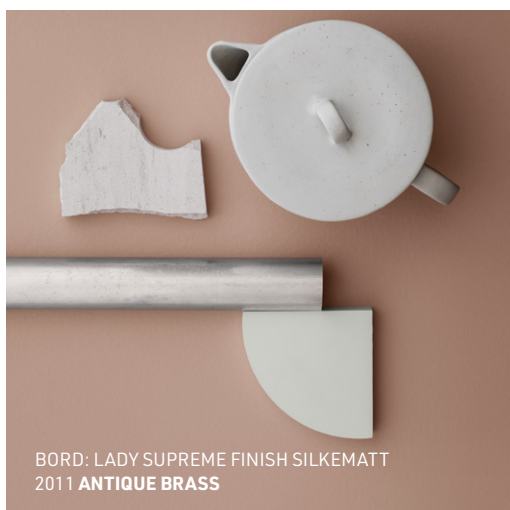

VÄGG: LADY PURE COLOR 12180 **PRESENT**

BORD: LADY SUPREME FINISH SILKEMATT 2011 **ANTIQUÉ BRASS**