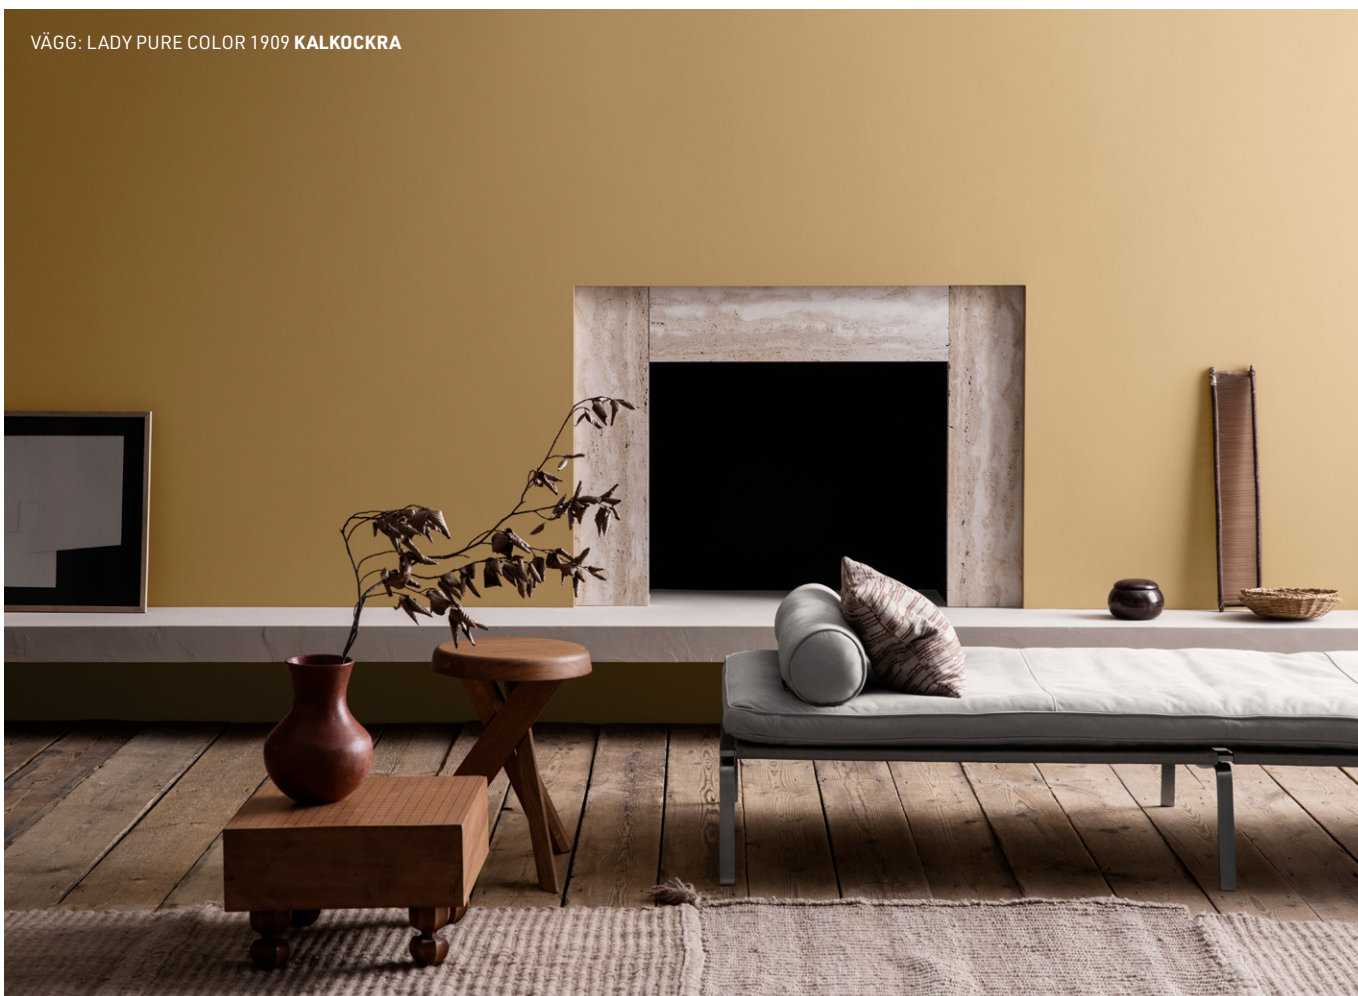

KULÖRER SKAPAR RUM FÖR UNIKA ÖGONBLICK.

I denna atmosfär som präglas av ödmjuk
skönhet och estetik, utvecklas interiören
i takt med tiden och livet. Stilen är ett
samtal mellan rummet och de vackra
föremål som fyller det.

Ärliga material, opolerade ytor, och
skönheten i det ofullkomliga, skapar en
genuin atmosfär av omtanke. I ett sådant
hem känner man sig alltid välkommen.

VÄGG: LADY PURE COLOR 1909 **KALKOCKRA**